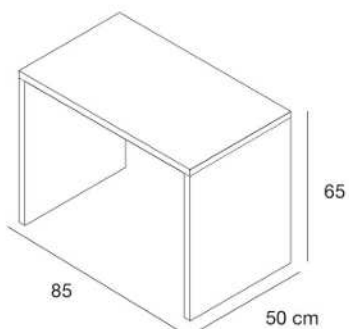

TAVOLI - POUF
TABLES - POUF

4TA1/N
tavolo
nobilitato
table
faced panel
L85 x P50 x H65 cm

4TA1/L
tavolo
nobilitato lucido
table
glossy faced panel
L85 x P50 x H65 cm

4TA2/N
tavolo
nobilitato
table
faced panel
L65 x P40 x H55 cm