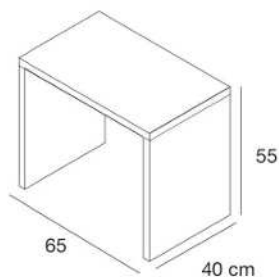

TAVOLI - POUF
TABLES - POUF

4TA1/N
tavolo
nobilitato
table
faced panel
L85 x P50 x H65 cm

4TA1/L
tavolo
nobilitato lucido
table
glossy faced panel
L85 x P50 x H65 cm

4TA2/N
tavolo
nobilitato
table
faced panel
L65 x P40 x H55 cm