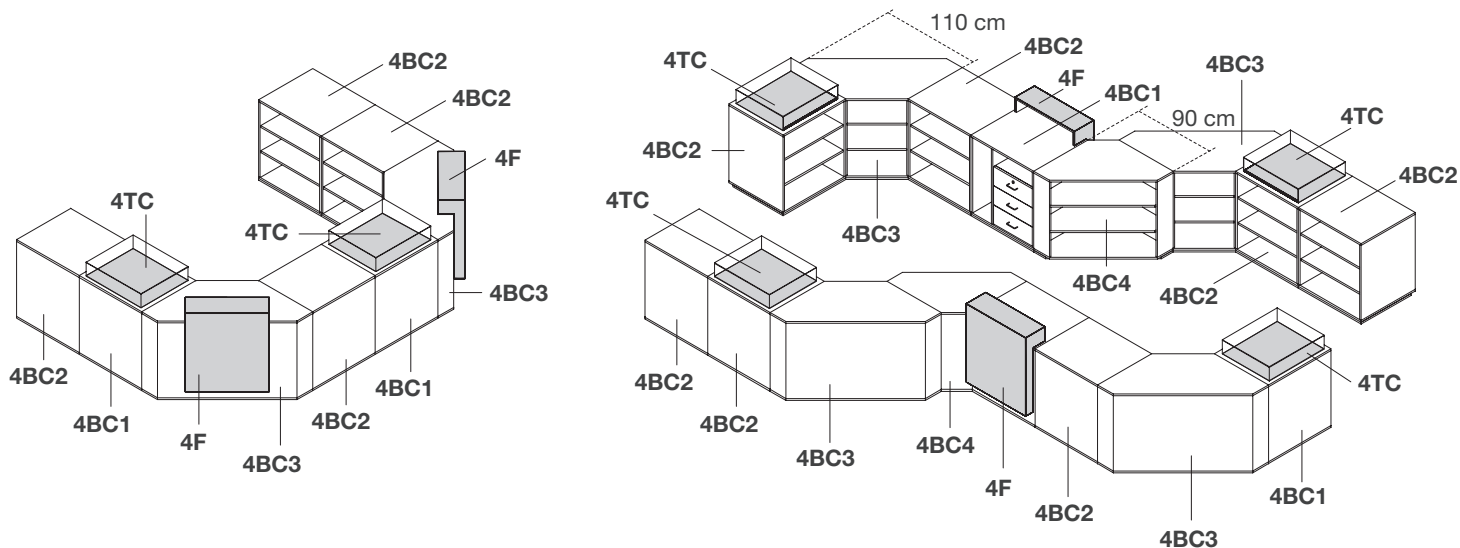

GRIGIO
GREY

ACCESSORI
ACCESSORIES

ACCIAIO SPAZZOLATO
BRUSHED STEEL

VETRO TEMPERATO
CLEAR GLASS

CODICE <i>CODE</i>	DESCRIZIONE <i>DESCRIPTION</i>	PREZZO <i>PRICE</i>	PAG. <i>PAGE</i>	
BANCHI CASSA <i>CASH COUNTER</i>				
4BC1/N	Modulo cassetiera in nobilitato opaco L.80xP.70 H.90cm <i>Chest of drawers unit in matt chipboard L.80xP.70 H.90cm</i>	€ 730,00	3	
4BC2/N	Modulo a vani in nobilitato opaco L.80xP.70 H.90cm <i>Compartment unit in matt chipboard L.80xP.70 H.90cm</i>	€ 515,00	3	
4BC3/N	Modulo ad angolo con tre vani in nobilitato opaco L.110xP.110 H.90cm <i>Corner unit with 3 compartments in matt chipboard L.110xP.110 H.90cm</i>	€ 885,00	3	
4BC4/N	Modulo ad angolo con tre vani in nobilitato opaco L.90xP.90 H.90cm <i>Corner unit with 3 compartments in matt chipboard L.90xP.90 H.90cm</i>	€ 720,00	3	
4BC1/L	Modulo cassetiera in nobilitato verniciato lucido (BIANCO/NERO) L.80xP.70 H.90cm <i>Chest of drawers unit in glossy chipboard (WHITE/BLACK) L.80xP.70 H.90cm</i>	€ 810,00	3	
4BC2/L	Modulo vani in nobilitato verniciato lucido (BIANCO/NERO) L.80xP.70 H.90cm <i>Compartment unit in glossy chipboard (WHITE/BLACK) L.80xP.70 H.90cm</i>	€ 580,00	3	
4BC3/L	Modulo ad angolo con tre vani in nobilitato verniciato lucido (BIANCO/NERO) L.110xP.110 H.90cm <i>Corner unit with 3 compartments in glossy chipboard (WHITE/BLACK) L.110xP.110 H.90cm</i>	€ 1.040,00	3	
4BC4/L	Modulo ad angolo con tre vani in nobilitato verniciato lucido (BIANCO/NERO) L.90xP.90 H.90cm <i>Corner unit with 3 compartments in glossy chipboard (WHITE/BLACK) L.90xP.90 H.90cm</i>	€ 840,00	3	